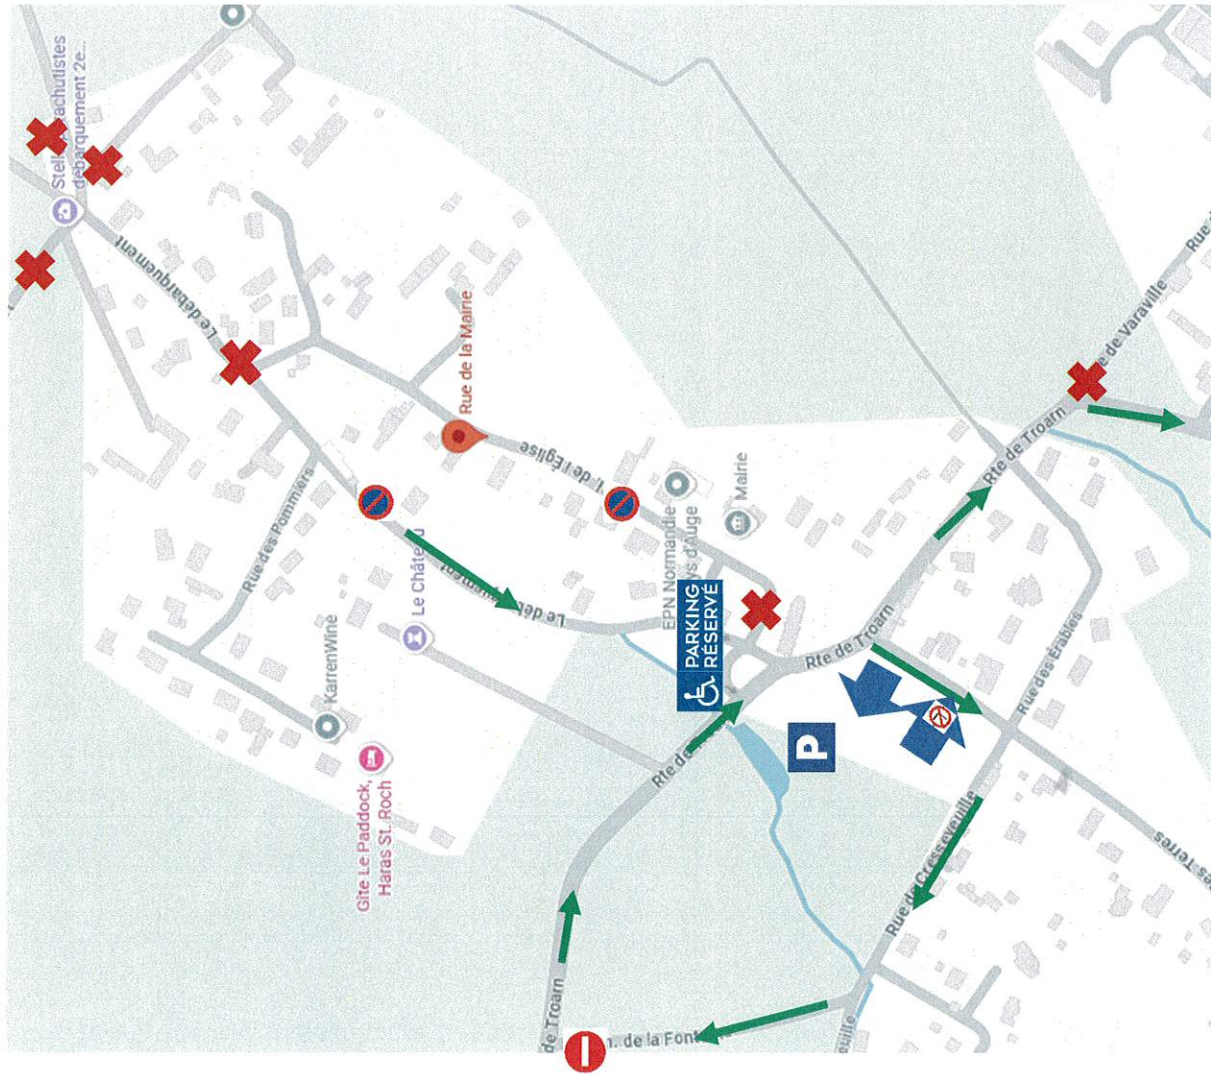

## **3- Circulation perturbée le vendredi 5 juin 2026**

**Circulation et stationnement interdits entre 14h00 et 17h00**

- Rue du Douet Philibert,
- Rue des Banques
- Carrefour du 9<sup>e</sup> Bataillon
- Chemin du Bas des Jardins
- Chemin du Débarquement

**Stationnement interdit entre 10h00 et 17h00**

- Rue de la Mairie
- Rue de la Croix Bazin

**Circulation à sens unique entre 14h00 et 17h00**

- Chemin de la Fontaine

**Les riverains qui ne peuvent pas rentrer leur véhicule pourront stationner dans le parking de l'EPN.**

- Routes barrées**
- Rue du Douet Philibert
  - Chemin du Bas des Jardins
  - Chemin du Débarquement
  - Rue de la Mairie
  - Route de Varaville
- Défense de stationner**
- Rue de la Mairie
  - Rue de la Croix Bazin
- Sens Unique**
- Chemin de la Fontaine

**Routes barrées**

- Rue du Douet Philibert
- Chemin du Bas des Jardins
- Chemin du Débarquement
- Rue de la Mairie
- Route de Varaville

**⊘ Défense de stationner**

- Rue de la Mairie
- Rue de la Croix Bazin