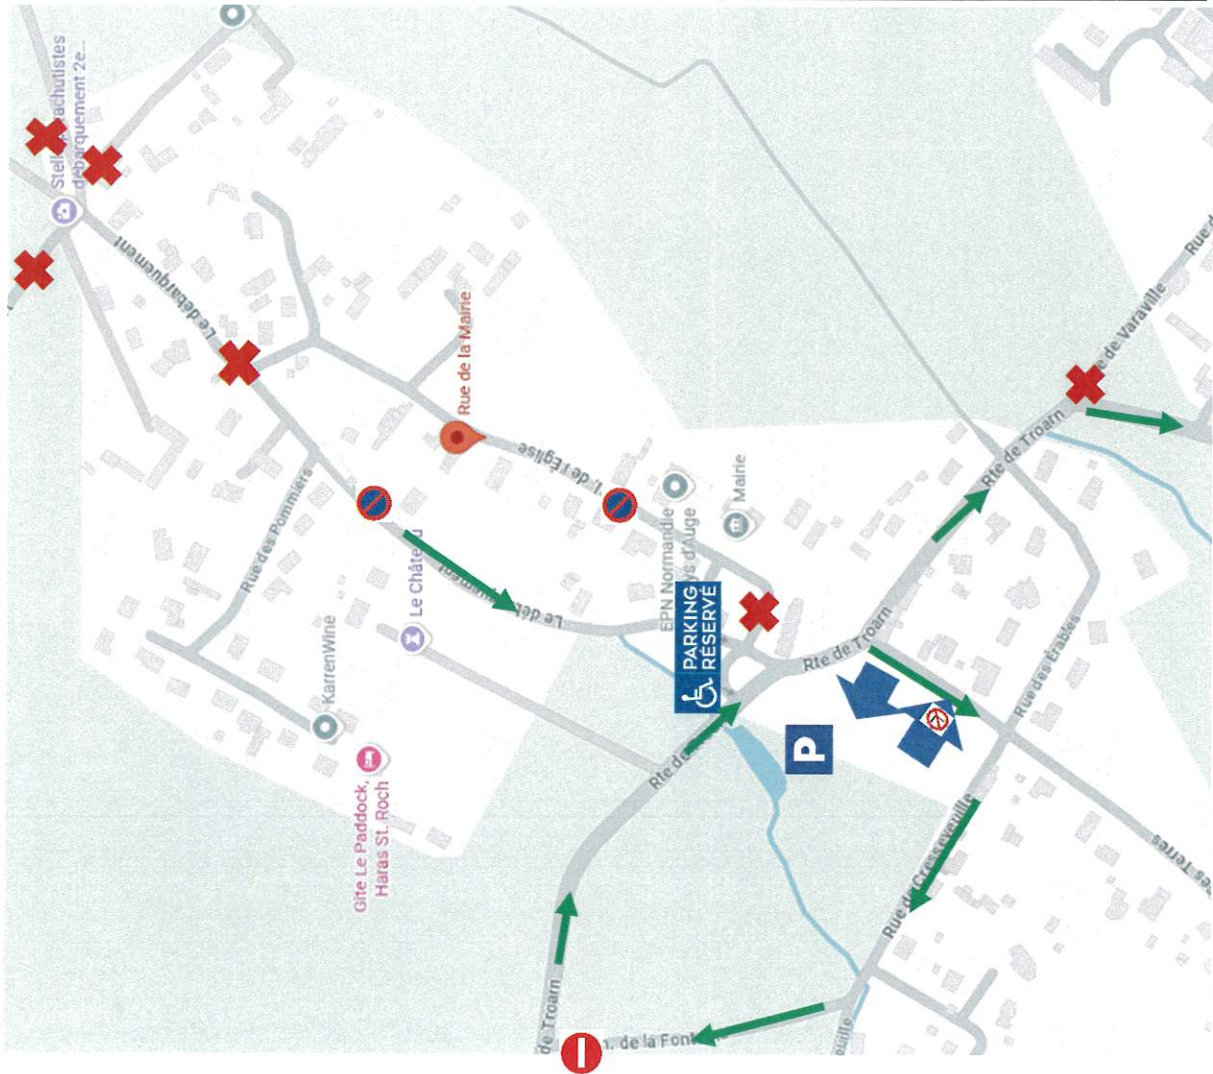

## **2- Circulation perturbée le mardi 2 juin 2026**

**La route sera coupée et la circulation interdite entre 16h et 21h**

- Route de Varaville (côté Varaville et côté Gonneville en Auge),
- Chemin du bas des champs à Varaville
- rue de la Mairie
- rue des Banques
- chemin du Douet Philbert
- carrefour du 9ème Bataillon
- chemin du Bas des Jardins
- chemin du Débarquement

## **3- Circulation perturbée le vendredi 5 juin 2026**

**Circulation et stationnement interdits entre 14h00 et 17h00**

- Rue du Douet Philibert,
- Rue des Banques
- Carrefour du 9<sup>e</sup> Bataillon
- Chemin du Bas des Jardins
- Chemin du Débarquement

**Stationnement interdit entre 10h00 et 17h00**

- Rue de la Mairie
- Rue de la Croix Bazin

**Circulation à sens unique entre 14h00 et 17h00**

- Chemin de la Fontaine

**Les riverains qui ne peuvent pas rentrer leur véhicule pourront stationner dans le parking de l'EPN.**

- Routes barrées**
- Rue du Douet Philibert
  - Chemin du Bas des Jardins
  - Chemin du Débarquement
  - Rue de la Mairie
  - Route de Varaville
- Défense de stationner**
- Rue de la Mairie
  - Rue de la Croix Bazin
- Sens Unique**
- Chemin de la Fontaine