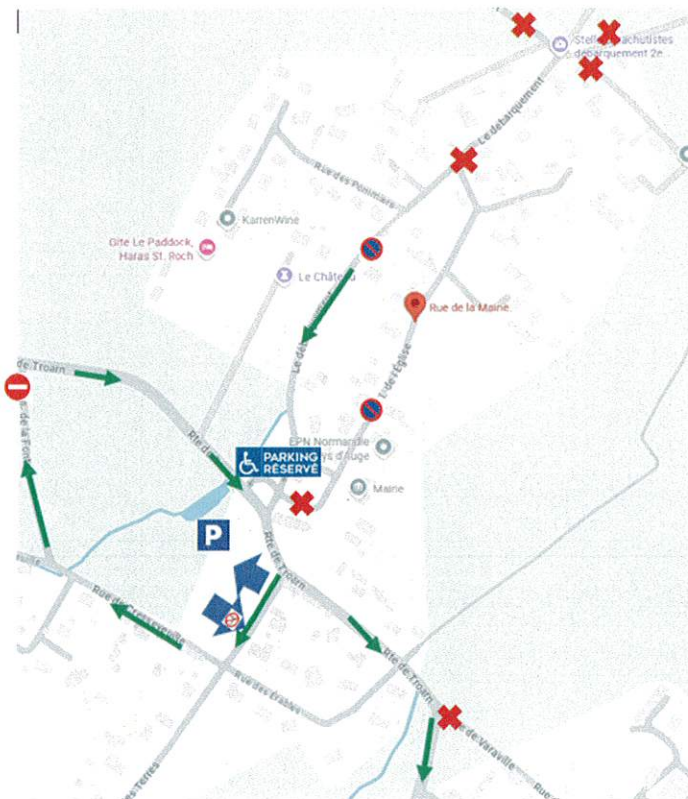

**Stationnement interdit entre 10h00 et 17h00**

- Rue de la Mairie
- Rue de la Croix Bazin

**Circulation à sens unique entre 14h00 et 17h00**

- Chemin de la Fontaine

**Les riverains qui ne peuvent pas rentrer leur véhicule pourront stationner dans le parking de l'EPN.**

- Routes barrées**
- Rue du Douet Philibert
  - Chemin du Bas des Jardins
  - Chemin du Débarquement
  - Rue de la Mairie
  - Route de Varaville
- Défense de stationner**
- Rue de la Mairie
  - Rue de la Croix Bazin
- Sens Unique**
- Chemin de la Fontaine

**Routes barrées**

- Rue du Douet Philibert
- Chemin du Bas des Jardins
- Chemin du Débarquement
- Rue de la Mairie
- Route de Varaville

**⊘ Défense de stationner**

- Rue de la Mairie
- Rue de la Croix Bazin

# Centre de Gonneville

- X Routes barrées**
  - Rue du Douet Philibert
  - Chemin du Bas des Jardins
  - Chemin du Débarquement
  - Rue de la Mairie
  - Route de Varaville
- D Défense de stationner**
  - Rue de la Mairie
  - Rue de la Croix Bazin
- U Sens Unique**
  - Chemin de la Fontaine