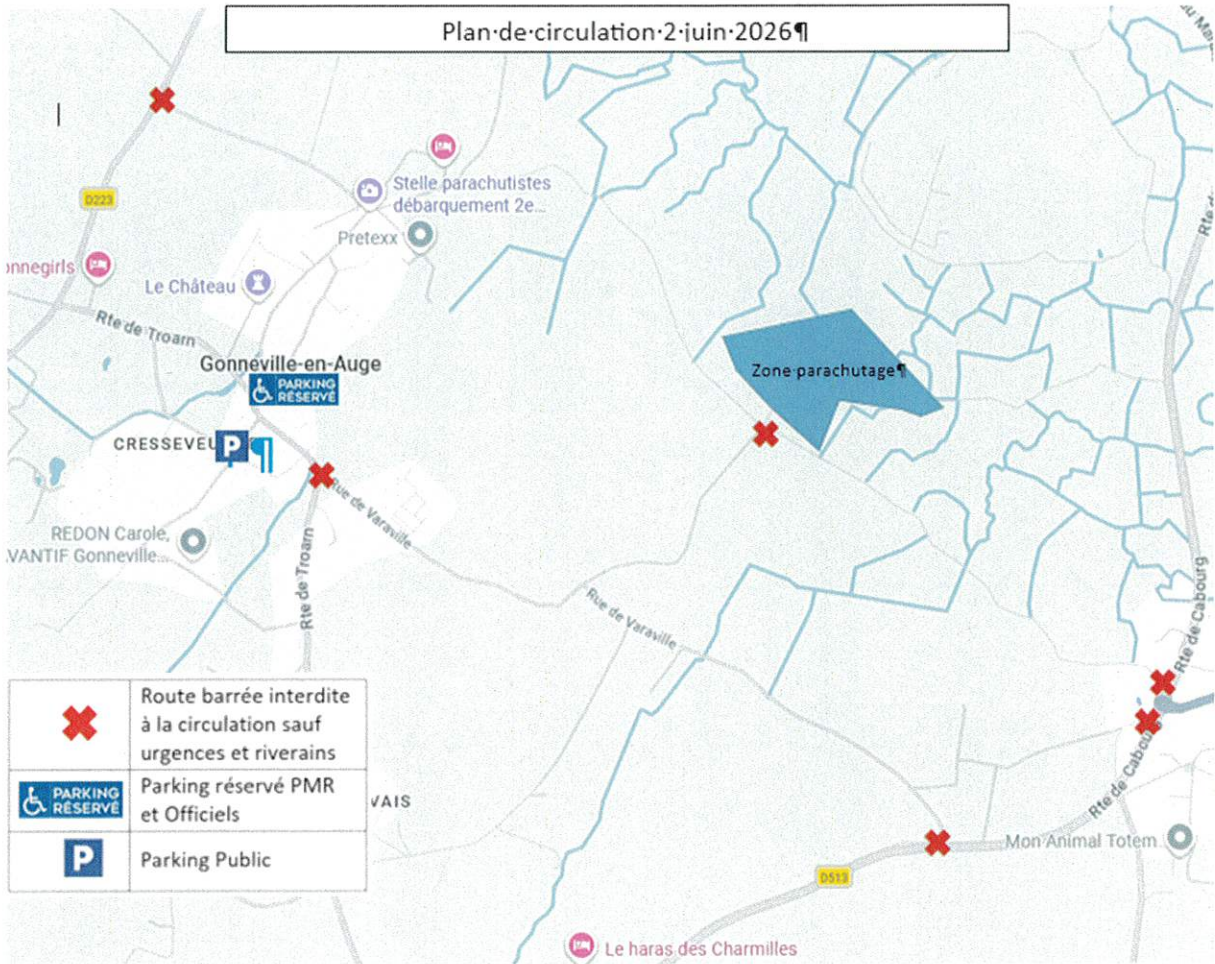

Accès Gonneville en Auge