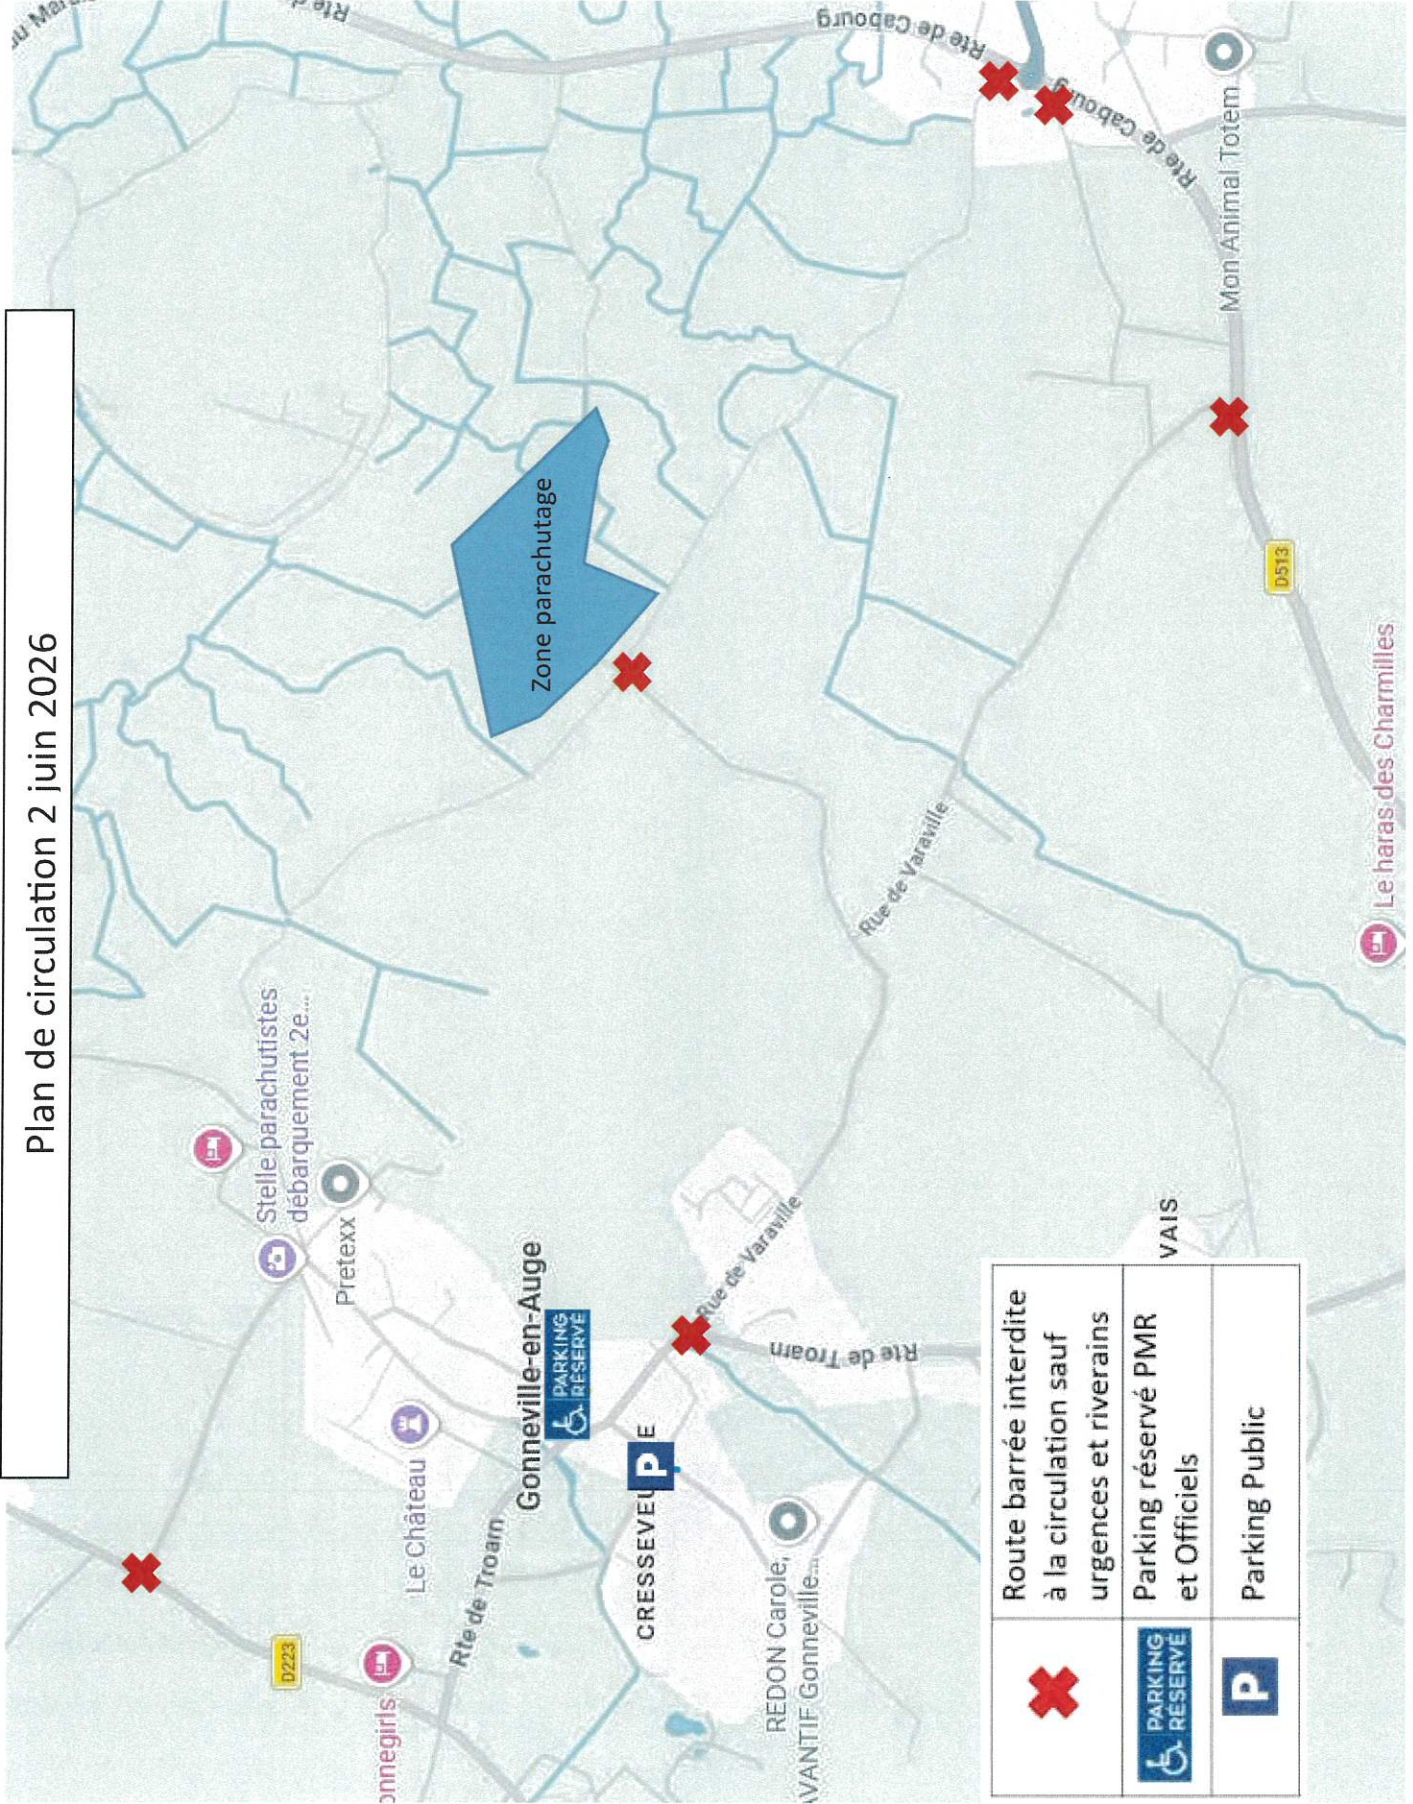

Plan de circulation 2 juin 2026

	Route barrée interdite à la circulation sauf urgences et riverains
	Parking réservé PMR et Officiels
	Parking Public